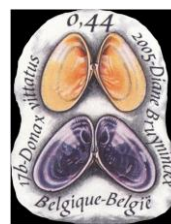

© bpost

3420

Donace

(Donax vittatus)